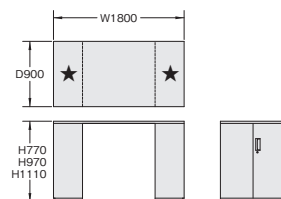

内寸/左W565×D416×H983 ●38.4kg
右W265×D416×H983

●投入口付 ●ラッチ付 ●錠付 ●棚板(左用)2枚付
※庫内用分別容器は別売りです。別途お問い合わせください。
(推奨: 横水テクノ成型(株)/SRESH・DS2H)

トラッシュボックス

26-1714-0 **V945-11TH** ¥80,600

内寸/W865×D416×H983 ●34.4kg

●投入口付 ●ラッチ付 ●錠付

内寸/W829×D432×H1045 ●20.6kg

●ベース一体型

(注意: 単体では使用しないでください。)

※庫内用分別容器は別売りです。別途お問い合わせください。
(推奨: 横水テクノ(株)/DS2H)

■H1030上下兼用

オープンロッカー

26-1054-0 **V945-10KL** ¥48,800

内寸/W865×D449×H983 ●24.8kg

●パイプ付棚板1枚付

カウンターユニット (W1800×D900×H770/970/1110)

カウンター天板と収納ユニットがコラボレーションしたカウンターユニット。収納ユニットの豊富なバリエーションを利用して、場面や場所に合わせたカウンターをつくりだし、コミュニケーションを活性化します。

組み合わせイメージ
カフェカウンター

【ブリッジ型】
開放感のあるリフレッシュスペースに最適な組合せパターン

★印に配置する収納ユニットはW900×D400/D450×H690/H890/H1030/H1080の下置専用/上下兼用よりベースを組み合わせさせていただきます。

組み合わせイメージ
閲覧カウンター

【4方向型】

どの方向からも収納ユニットにアクセスする雑誌・資料閲覧向けの組合せパターン

★印に配置する収納ユニットはW900×D450×H690/H890/H1030/H1080の下置専用/上下兼用よりベースを組み合わせさせていただきます。

■カウンター天板

ホワイト	木目/ナチュラル
26-1121-0 V1890-WT30 ¥80,600 W1800×D900×H30 ●40.2kg	26-1122-0 V1890-MT30 ¥80,600 W1800×D900×H30 ●40.2kg