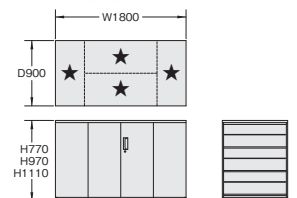

内寸/左W565×D416×H983 ●38.4kg
右W265×D416×H983

●投入口付 ●ラッチ付 ●錠付 ●棚板(左用)2枚付
※庫内用分別容器は別売りです。別途お問い合わせください。
(推奨: 横水テクノ成型(株)/SRESH・DS2H)

トラッシュボックス

26-1714-0 **V945-11TH** ¥80,600

内寸/W865×D416×H983 ●34.4kg

●投入口付 ●ラッチ付 ●錠付

内寸/W829×D432×H1045 ●20.6kg

●ベース一体型

(注意: 単体では使用しないでください。)

※庫内用分別容器は別売りです。別途お問い合わせください。
(推奨: 横水テクノ(株)/DS2H)

■H1030上下兼用

オープンロッカー

26-1054-0 **V945-10KL** ¥48,800

内寸/W865×D449×H983 ●24.8kg

●パイプ付棚板1枚付

カウンターユニット (W1800×D900×H770/970/1110)

カウンター天板と収納ユニットがコラボレーションしたカウンターユニット。収納ユニットの豊富なバリエーションを利用して、場面や場所に合わせたカウンターをつくりだし、コミュニケーションを活性化します。

組み合わせイメージ
カフェカウンター

【ブリッジ型】
開放感のあるリフレッシュスペースに最適な組合せパターン

★印に配置する収納ユニットはW900×D400/D450×H690/H890/H1030/H1080の下置専用/上下兼用よりベースを組み合わせさせていただきます。

組み合わせイメージ
閲覧カウンター

【4方向型】

どの方向からも収納ユニットにアクセスする雑誌・資料閲覧向けの組合せパターン

★印に配置する収納ユニットはW900×D450×H690/H890/H1030/H1080の下置専用/上下兼用よりベースを組み合わせさせていただきます。

■カウンター天板

ホワイト	木目/ナチュラル
26-1121-0 V1890-WT30 ¥80,600 W1800×D900×H30 ●40.2kg	26-1122-0 V1890-MT30 ¥80,600 W1800×D900×H30 ●40.2kg